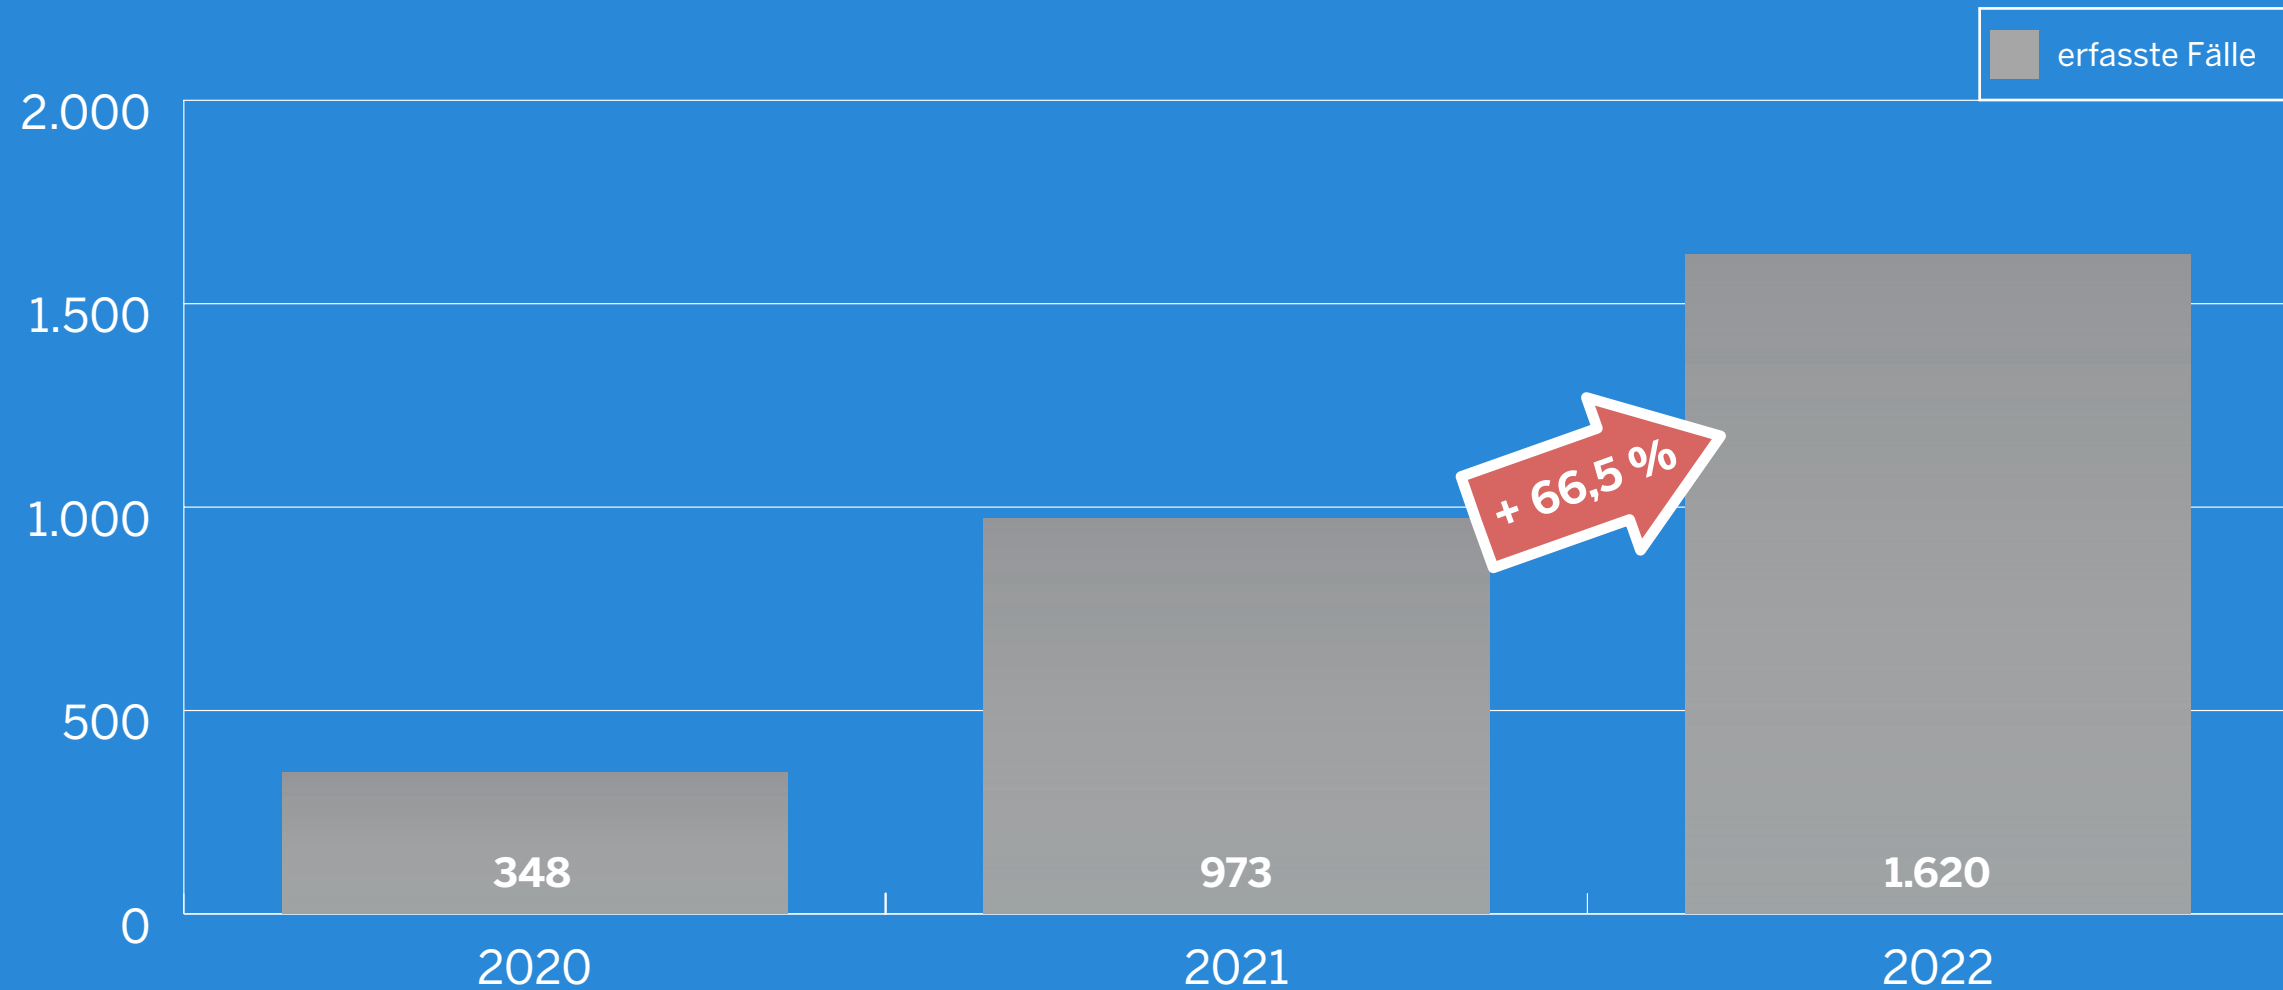

VERUNGLÜCKTE E-SCOOTER-FAHRER